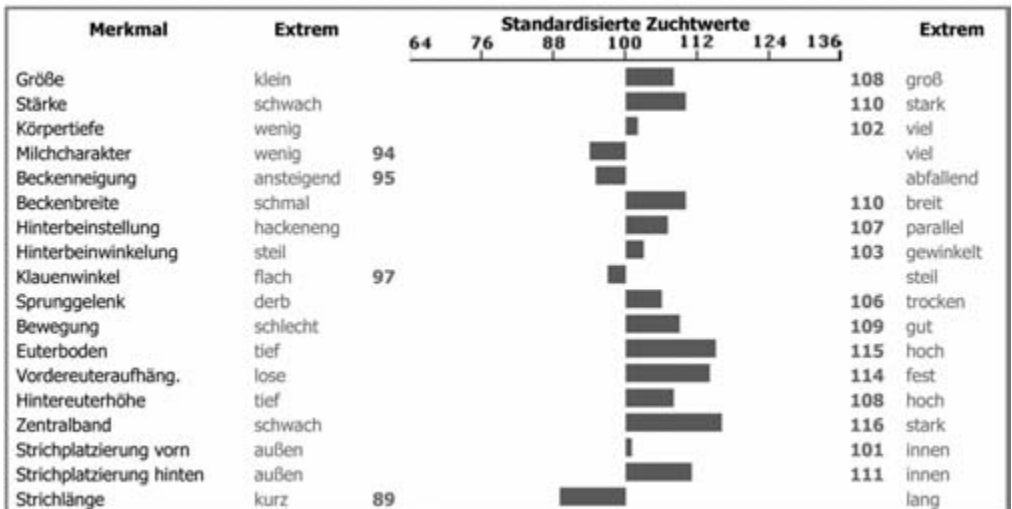

PLAZA 260.960 CVF BLF ET • geb. 31.10.2009 • Zü.: Westrup-Koch Milch, Linne • Bes.: Osnabrücker Herdbuch eG

Planet 506.046 BYF CVF BLF

BIL Walzer FT 03.49738078

02/87-86-87-87/87

5/5 La. 13954 4,24 591 3,36 469

HL 5 14991 4,31 646 3,40 510

Titanic 503.792 BYF CVF BLF

BIL Walburga 03.47903541

02/86-85-86-86/86

5/5 La. 10652 4,42 471 3,52 375

HL 2 11970 4,32 517 3,51 420

Bormio 505.162 CVF BLF

© BIL Weintraube DT 03.40964479 (v. Juror)

03/92-88-87-91/90

Milchleistung				
Töchter	Betriebe	Sicherheit	74 %	
Milch kg	Fett %	Fett kg	Eiw. %	Eiw.kg
rein genomische Zuchtwerte				
ZW	+1277	-0,21	+30	-0,01 +42

gRZG	gRZM	gRZE	gRZS	gRZR	gRZN
130	119	116	100	111	119

Töchter: Betriebe: Milchtyp: **96**   Körper: **113**   Fundament: **109**   Euter: **116**